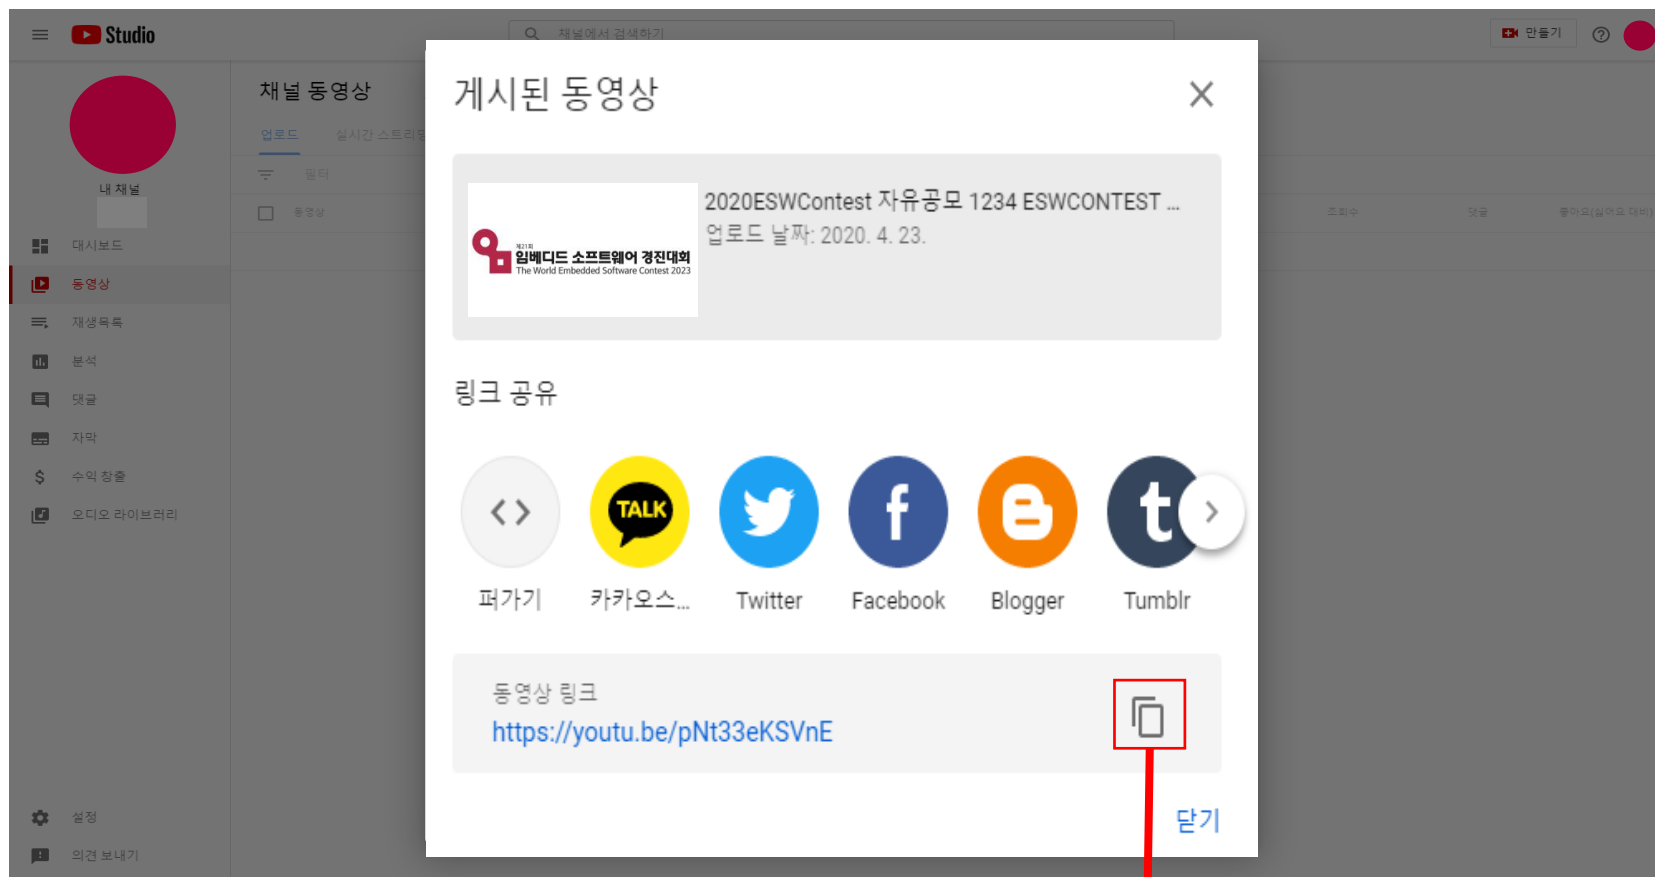

YouTube 동영상 업로드(8/8)

URL을 복사하여 홈페이지 참가등록 시 주소 붙여넣기