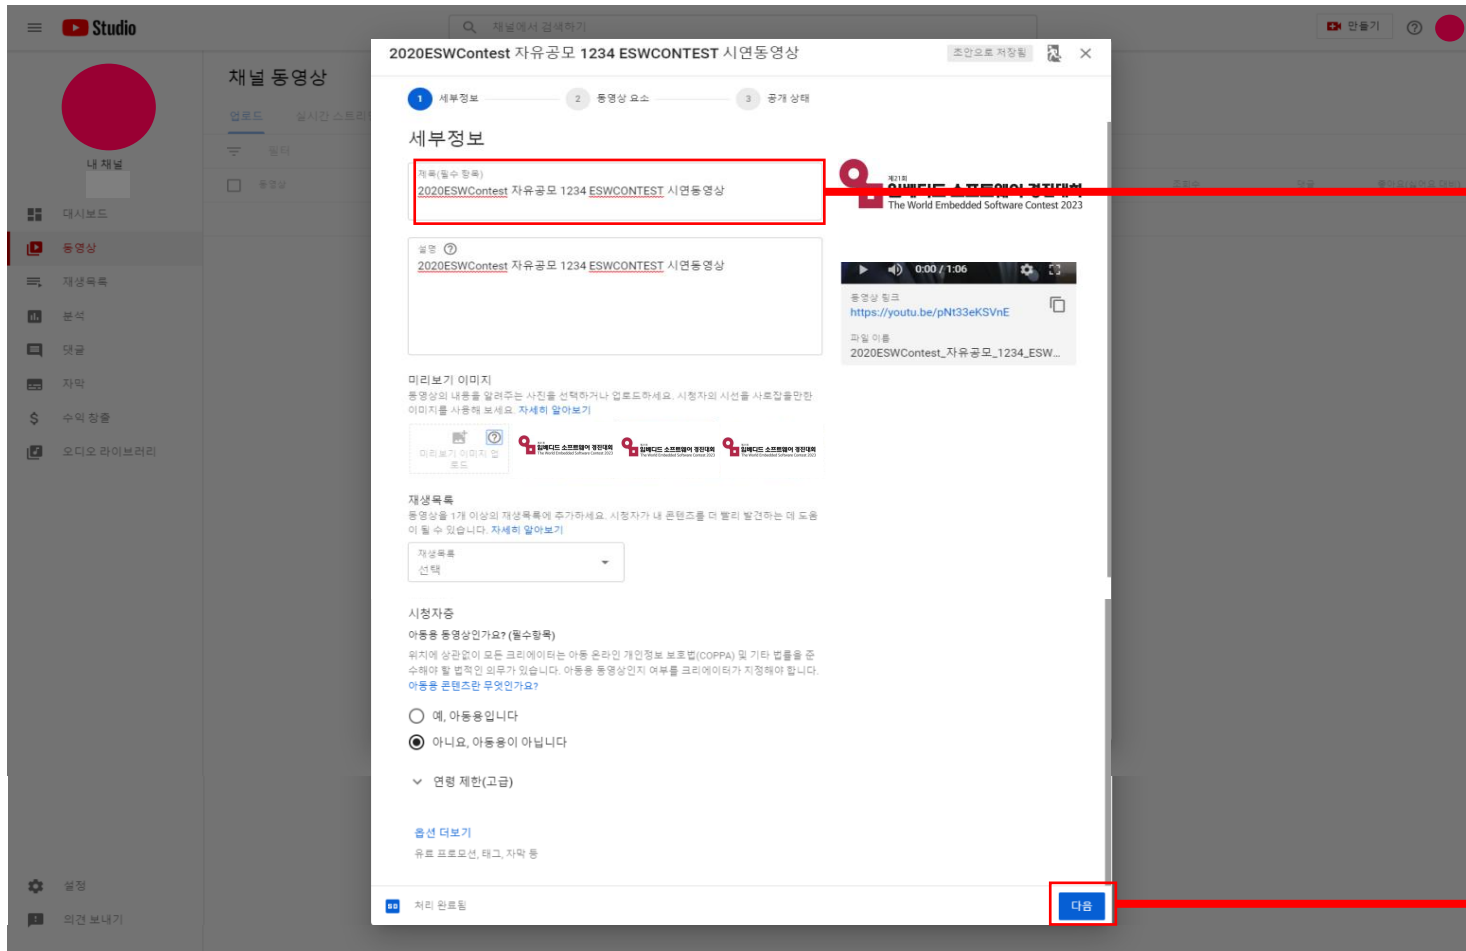

YouTube 동영상 업로드(5/8)

제목은 파일명과 동일하게 진행

클릭